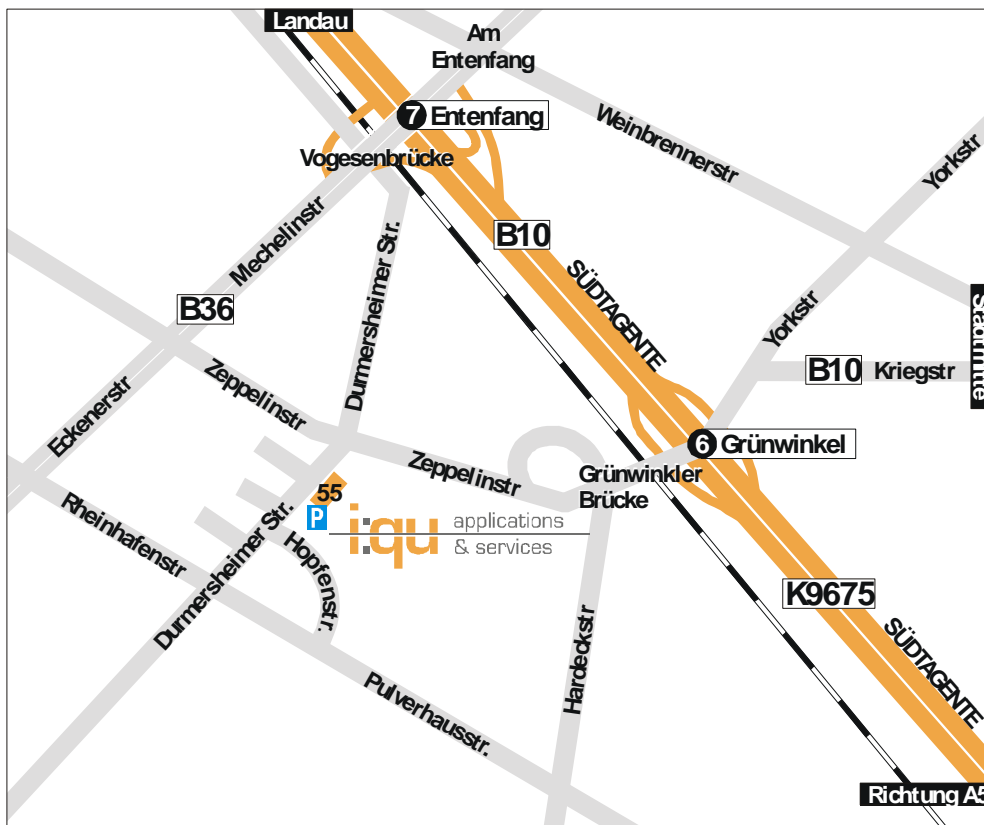

So finden Sie zu uns

i:qu applications & services gmbh

Durmersheimer Straße 55
76185 Karlsruhe

t +49 (0)721-986 44 20

f +49 (0)721-986 44 29

► info@i:qu.de

Mit dem Auto:

A5 - Ausfahrt 'Karlsruhe Mitte' in Richtung Landau auf die B10/K9675 (Südtangente, Achtung! max. 80 km/h). Ausfahrt 6 'Grünwinkel' und über die 'Grünwinkler Brücke' in Richtung Grünwinkel (An der Ampelanlage links einordnen). Sie befinden sich jetzt auf der Zepelinstr. Nach ca. 700m links in die Durmersheimer Straße, Nr. 55. Das Gebäude ist ein rotes, 5-stöckiges Sandsteingebäude, Parkplätze befinden sich im Hof oder in der nahen Umgebung.

Mit dem Zug/mit der Straßenbahn:

Ab Karlsruhe Hauptbahnhof mit der Linie 2 in Richtung Daxlanden, Haltestelle 'Eckener Str.'. In die Zepelinstr. und nach ca. 500m Fußweg nach Rechts in die Durmersheimer Straße einbiegen. Nach ca. 100m auf der linken Seite das rote, 5-stöckige Sandsteingebäude.